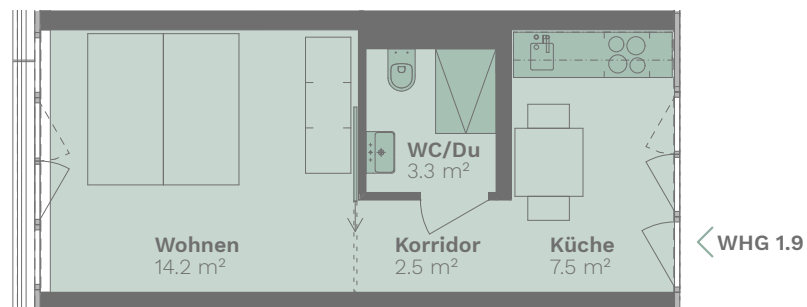

1½ Zimmer

1. OBERGESCHOSS

Wohnfläche: 27 m²

Wohnungs-Nummern:
1.9

Massstab

1:100 0 1 2 5

Alle Angaben sind Circaangaben. Änderungen bleiben vorbehalten.

WWW.L73-ZÜRICH.CH